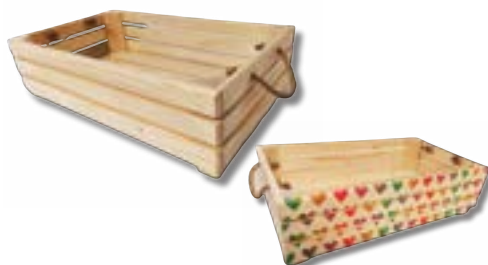

OLA2 obdélník, bez obrázku

Rozměr: 440 x 260 x 110 mm
(DxŠxV)

207,- Kč